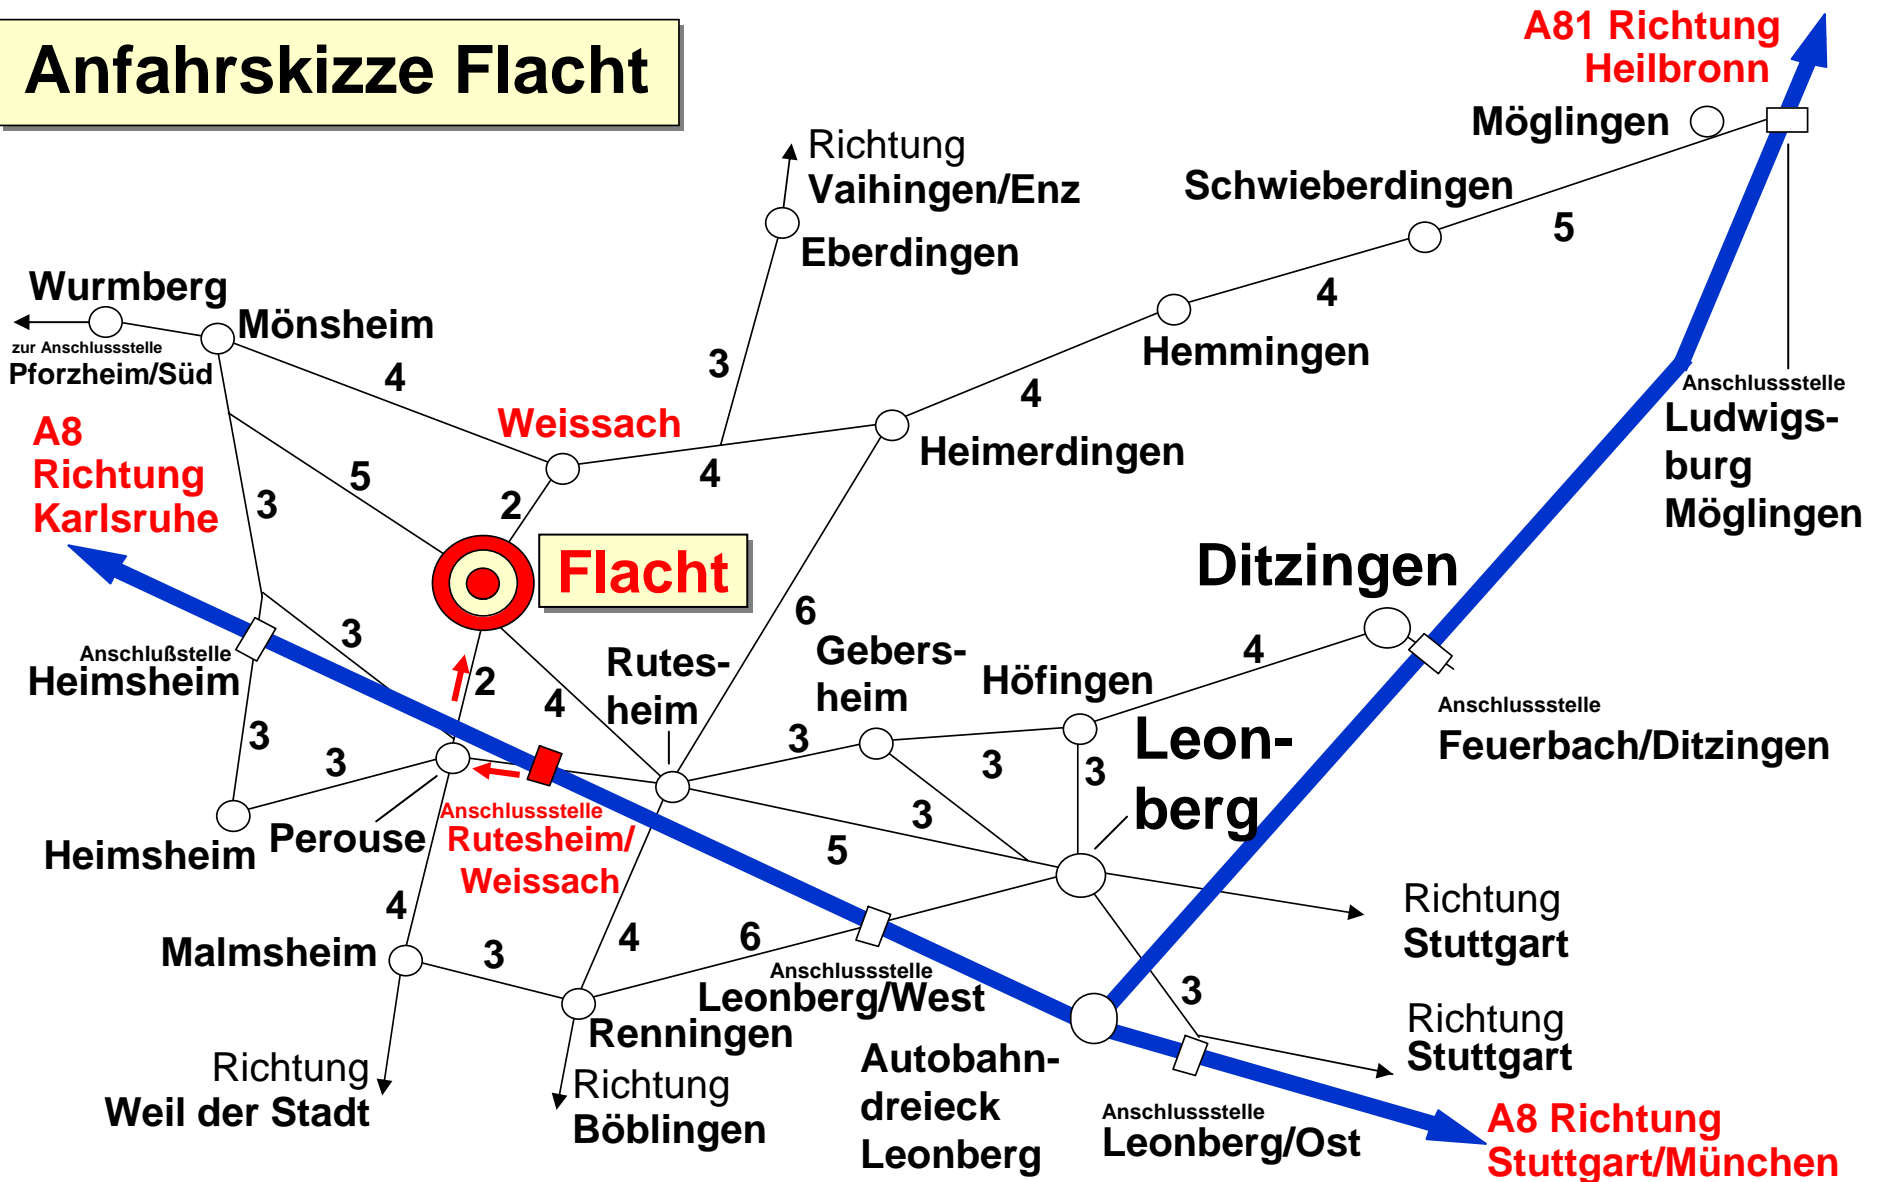

Anfahrskizze Flacht

Flacht erreichen Sie am besten über die Autobahn A8. Vom Autobahndreieck Leonberg (A8/A81) in Richtung Karlsruhe fahren und die zweite **Anschlussstelle Rutesheim/Weissach** (zwischen Leonberg-West und Heimsheim) nehmen. Von der Anschlussstelle erreichen Sie Flacht über Perouse (Richtung Heimsheim) nach 3 km.