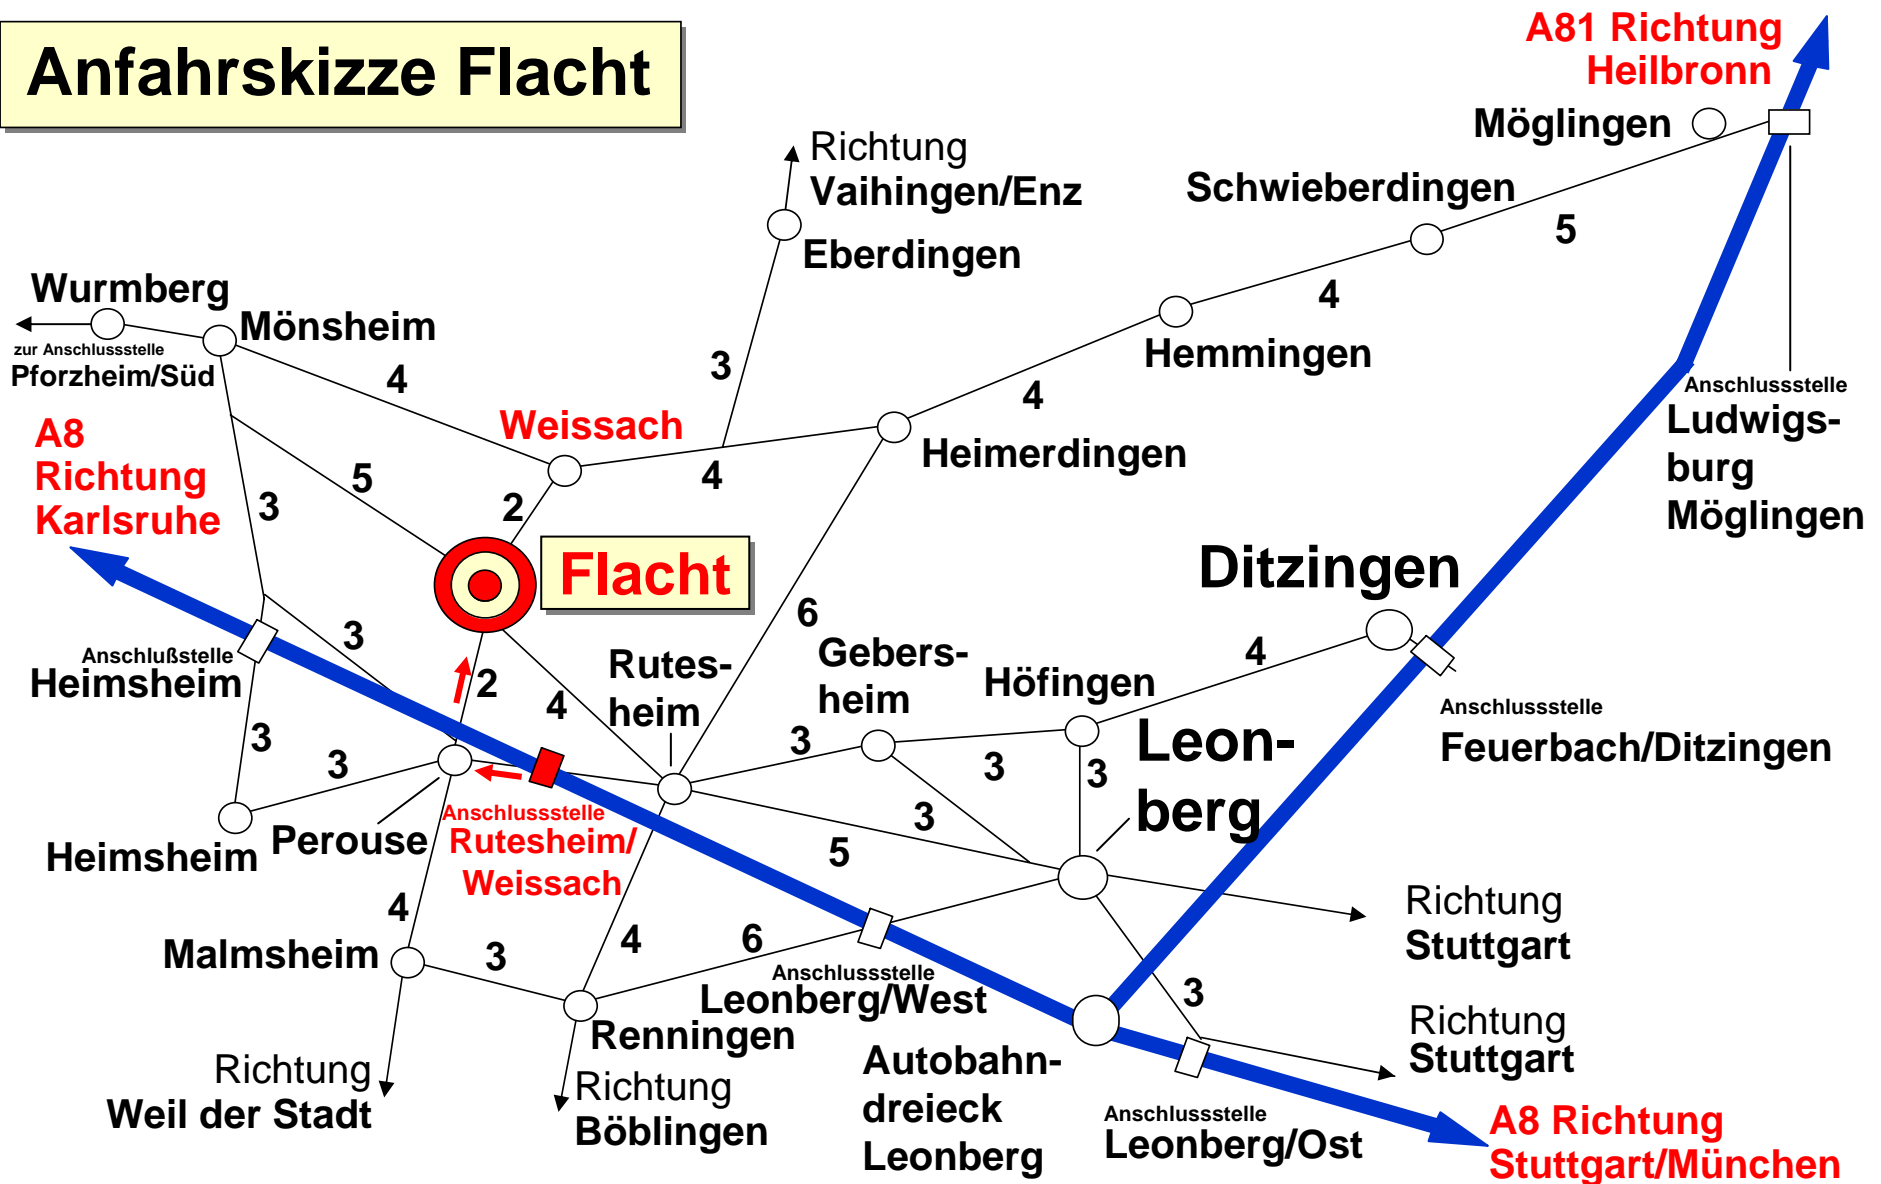

Anfahrskizze Flacht

Flacht erreichen Sie am besten über die Autobahn A8. Vom Autobahndreieck Leonberg (A8/A81) in Richtung Karlsruhe fahren und die zweite **Anschlussstelle Rutesheim/Weissach** (zwischen Leonberg-West und Heimsheim) nehmen. Von der Anschlussstelle erreichen Sie Flacht über Perouse (Richtung Heimsheim) nach 3 km.